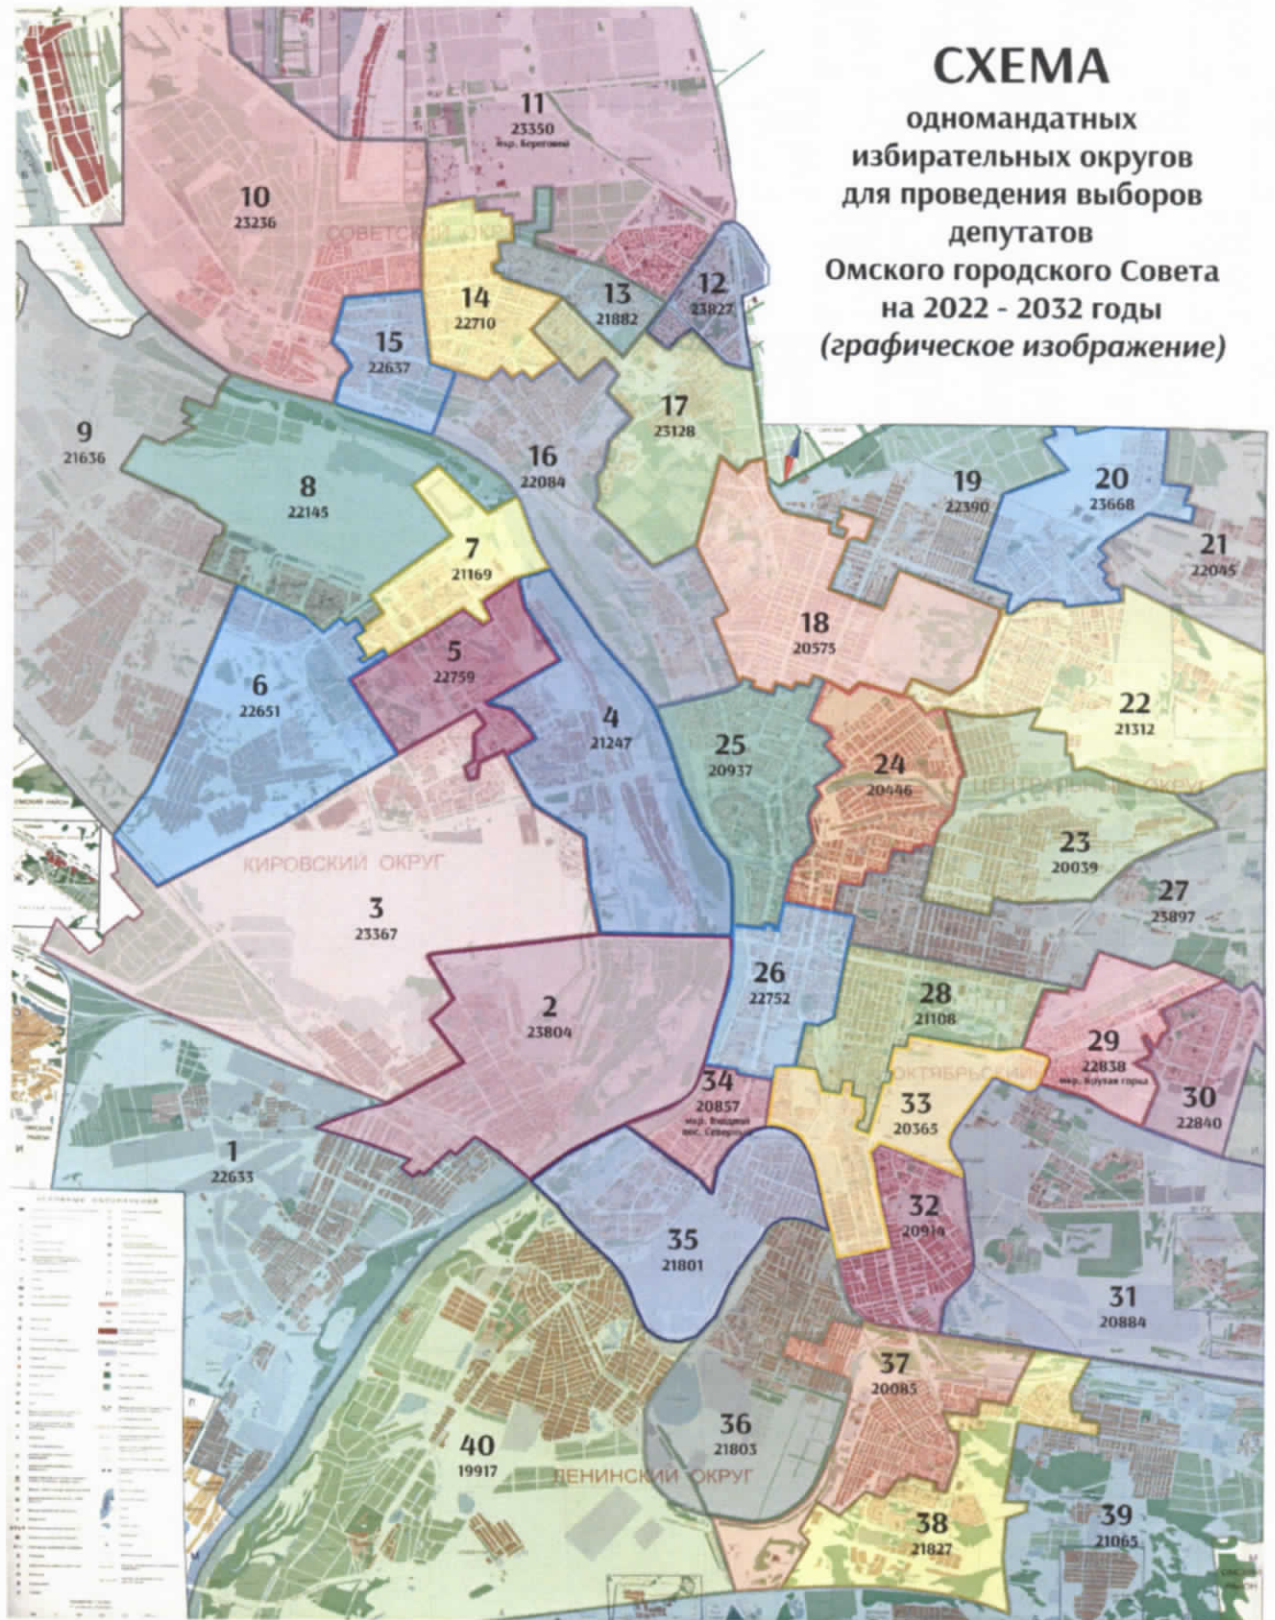

СХЕМА
одномандатных
избирательных округов
для проведения выборов
депутатов
Омского городского Совета
на 2022 - 2032 годы
(графическое изображение)